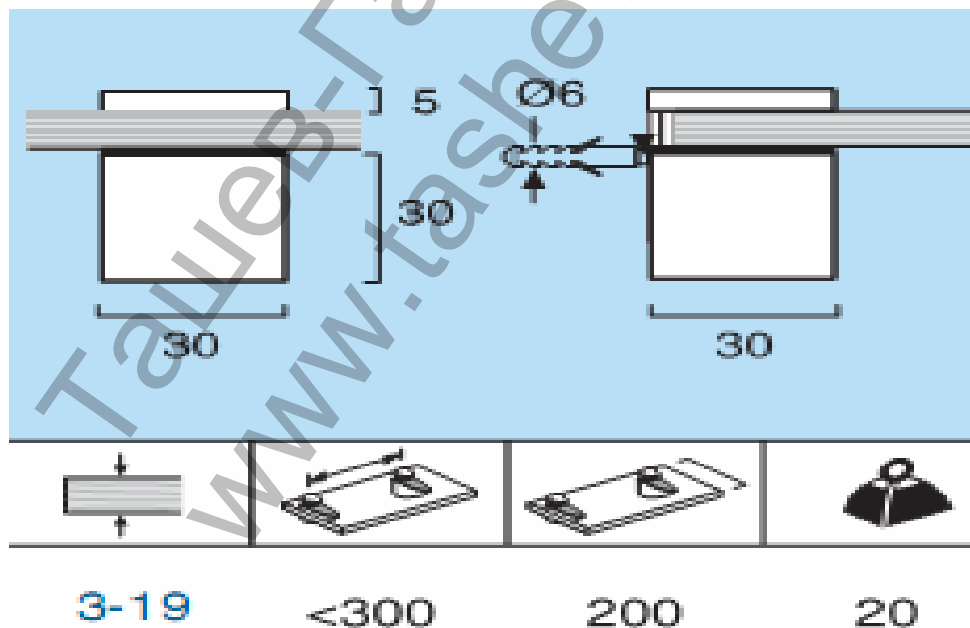

Рафтоносач Rei регулируем за рафт 3-19 мм 30x30x30 мм, хром мат, R 440.В МСС

Артикулен номер: R440B
 Конзола 30x30x30мм за рафтове с дебелина 16мм. Покрития: Хром(РС), Мат-Хром(МСС)
 Производител: "REI"-Испания

Продукт: [Рафтоносач Rei регулируем за рафт 3-19 мм 30x30x30 мм, хром мат, R 440.В МСС](#)

Категория: [Рафтоносачи](#)

Бранд: [Rei](#)

Категория бранд: [Рафтоносач Rei](#)